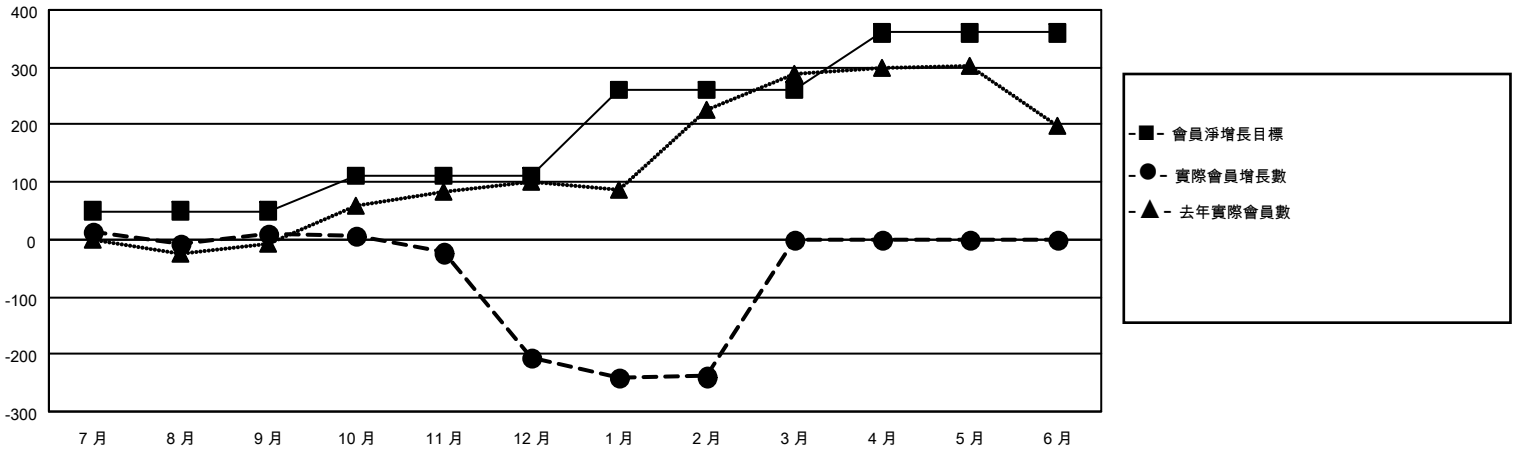

目標和實際會員累積

已取消的分會: 7 放棄的會員 過世 2 分會已取消 179 其他 253 總計 434	27 CLUBS OF 48 增添1位或以上的新會員 點擊這裡取得累計會員數據	性別分佈 男 947 (62.67%) 女 564 (37.33%) NON BINARY 0 (0.00%) PREFER NOT TO ANSWER 0 (0.00%) 總計家庭單位會員數 491 支付減半會費的家庭會員 340