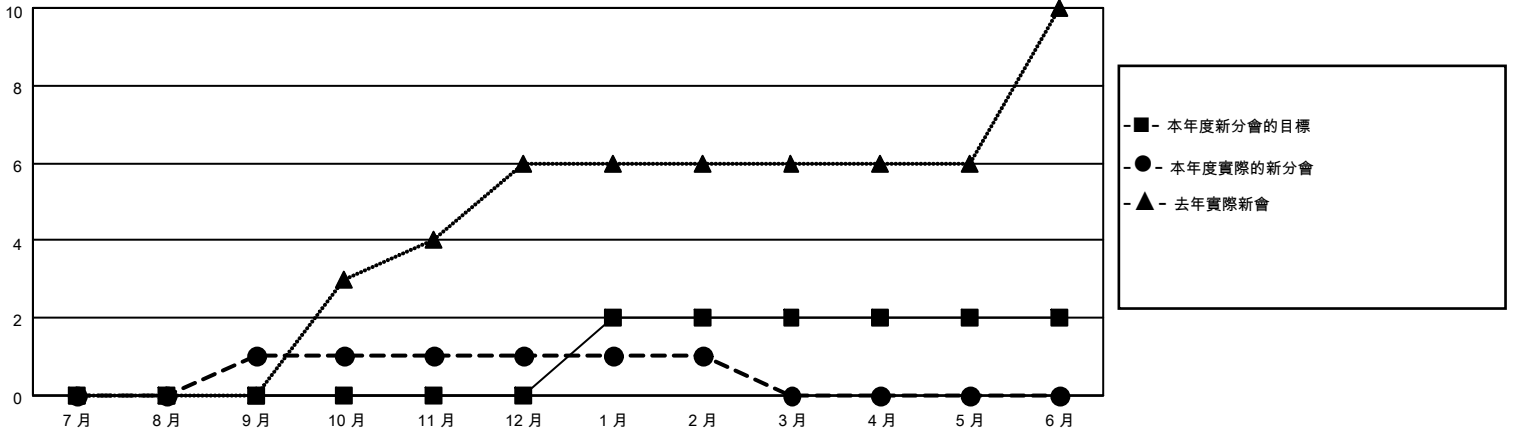

MONTHLY MEMBERSHIP PROGRESS REPORT

地點 REP OF CHINA

District 300D 3

Results as of: 2/28/2023

分會			
成果 2022-2023			
季	新分會目標	新會	會員流失的分會
7月/8月/9月	0	1	0
10月/11月/12月	0	0	6
1月/2月/3月	2	0	1
4月/5月/6月	0	0	0

位會員@每位須繳			
成果 2022-2023			
季	會員淨增長目標	實際會員增長數	實際退會會員 (包括轉會)
7月/8月/9月	50	167	137
10月/11月/12月	60	44	255
1月/2月/3月	150	14	42
4月/5月/6月	100	0	0

目標與實際新會累積